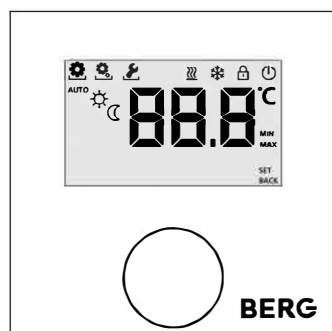

Цифровой непрограммируемый термостат с дисплеем VT30-230

- *Большой и информативный ЖК-дисплей*

Цифровой непрограммируемый термостат с подсвечиваемым дисплеем VT30L-230

- *Настраиваемая по яркости подсветка ЖК дисплея*

Предназначен для контроля температуры в помещениях. Обеспечивают максимальный комфорт пользователя в помещении. Возможно регулирование с уже подключенными сервоприводами. Управляются посредством кнопки с механикой нажатия и вращения. Индикация на дисплее.

Артикул: VT30-230

Цена: 37,00€

Артикул: VT30L-230

Цена: 48,00€

Основные характеристики

Настраиваемая по яркости подсветка ЖК дисплея (для модели VT30L-230)

Плоская форма и малые размеры

Варианты для систем отопления и охлаждения

Управление автономное или в системе

Легкочитаемая шкала с мягким переключением

Диапазон регулирования от 5°C до 30°C

Питание от сети 220В 50 Гц

Калибровка и ограничение заданного значения

Простая интуитивная установка и управление

Функция профилактики вентиля

Не требует обслуживания, 5 лет гарантии

Произведено в Германии