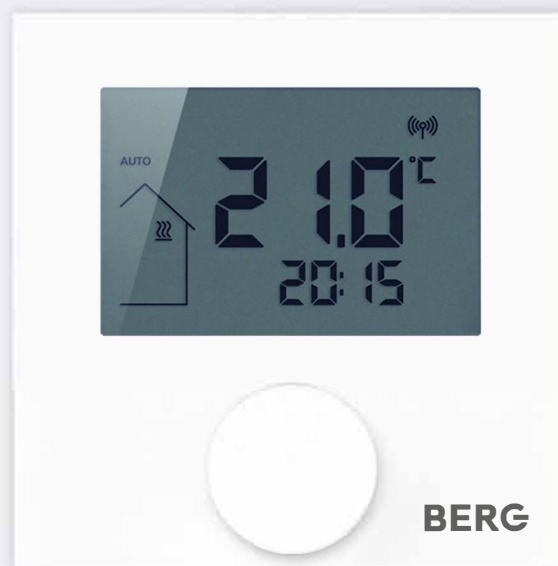

Беспроводной цифровой программируемый термостат с дисплеем и входом для датчика пола BT50-iRF-FS

- Беспроводное радиоканальное соединение 868 МГц
- Блокировка, напр. для детской и общественных зданий

Предназначен для контроля температуры в помещениях. Управляется посредством кнопки с механикой нажатия и вращения. Индикация на дисплее. Управление сервоприводами производится через радиоканальный (868 МГц) центр коммутации BC108-iRF.